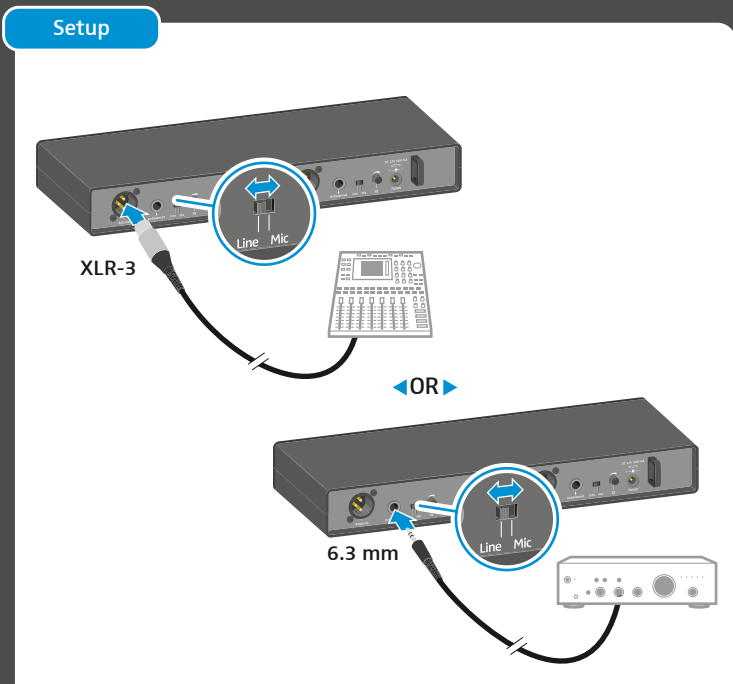

XS WIRELESS 1 DUAL

Quick Guide

Kurzanleitung | Guide rapide | Guida rapida | Guía de inicio rápido | Guia rápido | Beknopte handleiding | Krótka instrukcja obsługi | Snabbguide | Quickguide | Quick Guide | Гръъорос облудос | Краткая инструкция | 快速指南 | 오약 설명서 |

XS WIRELESS 1 DUAL	Vocal Sets	
	XSW 1-825 DUAL	XSW 1-835 DUAL
EM-XSW1 DUAL  NT 12-5CW	1	1
SKM-XSW e825 	2	-
SKM-XSW e835 	-	2
MZQ 1 	2	2
AA LR6 1.5 V 	4	4

Change frequency

Automatically/Scan

Off

Manually

Bank Channel