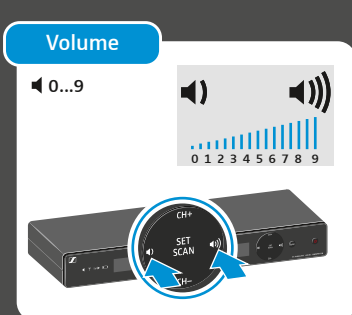

XS WIRELESS 1 DUAL

Quick Guide

Kurzanleitung | Guide rapide | Guida rapida | Guía de inicio rápido | Guia rápido | Beknopte handleiding | Krótka instrukcja obsługi | Snabbguide | Quickguide | Quick Guide | Гръъорос облудос | Краткая инструкция | 快速指南 | 오약 설명서 |

XS WIRELESS 1 DUAL	Vocal Sets	
	XSW 1-825 DUAL	XSW 1-835 DUAL
EM-XSW1 DUAL  NT 12-5CW	1	1
SKM-XSW e825 	2	-
SKM-XSW e835 	-	2
MZQ 1 	2	2
AA LR6 1.5 V 	4	4

Change frequency

Automatically/Scan

Off

Manually

Bank Channel