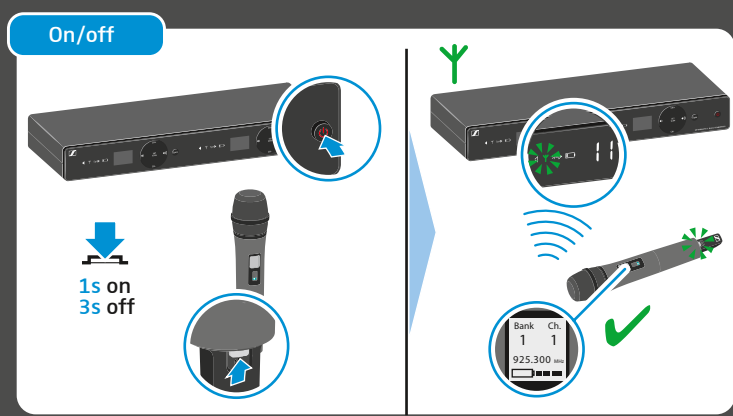

XS WIRELESS 1 DUAL

Quick Guide

Kurzanleitung | Guide rapide | Guida rapida | Guía de inicio rápido | Guia rápido | Beknopte handleiding | Krótka instrukcja obsługi | Snabbguide | Quickguide | Quick Guide | Гръъорос облудос | Краткая инструкция | 快速指南 | 오약 설명서 |

XS WIRELESS 1 DUAL	Vocal Sets	
	XSW 1-825 DUAL	XSW 1-835 DUAL
EM-XSW1 DUAL  NT 12-5CW	1	1
SKM-XSW e825 	2	-
SKM-XSW e835 	-	2
MZQ 1 	2	2
AA LR6 1.5 V 	4	4

Change frequency

Automatically/Scan

Off

Manually

Bank Channel