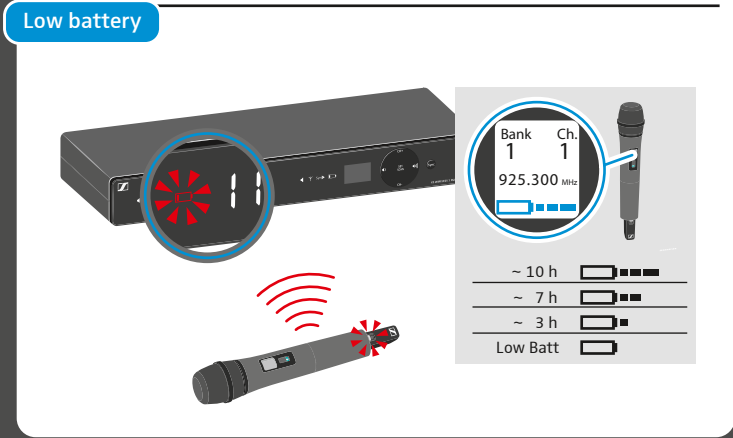

XS WIRELESS 1 DUAL

Quick Guide

Kurzanleitung | Guide rapide | Guida rapida | Guía de inicio rápido | Guia rápido | Beknopte handleiding | Krótka instrukcja obsługi | Snabbguide | Quickguide | Quick Guide | Гръъорос облудос | Краткая инструкция | 快速指南 | 오약 설명서 |

XS WIRELESS 1 DUAL	Vocal Sets	
	XSW 1-825 DUAL	XSW 1-835 DUAL
EM-XSW1 DUAL  NT 12-5CW	1	1
SKM-XSW e825 	2	-
SKM-XSW e835 	-	2
MZQ 1 	2	2
AA LR6 1.5 V 	4	4

Change frequency

Automatically/Scan

Off

Manually

Bank Channel