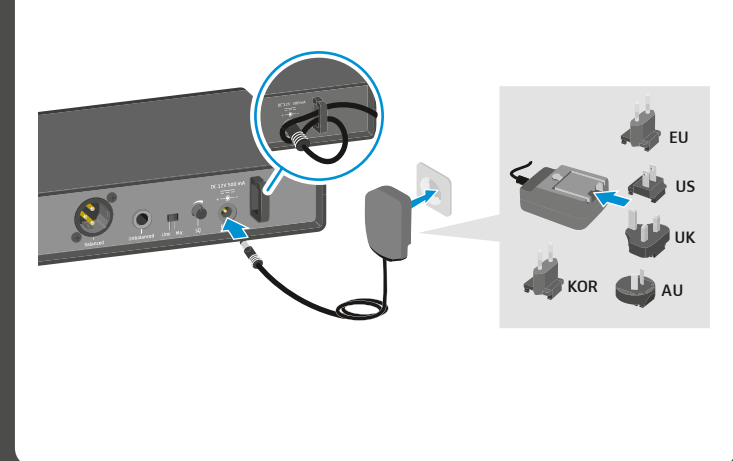

XS WIRELESS 1 DUAL

Quick Guide

Kurzanleitung | Guide rapide | Guida rapida | Guía de inicio rápido | Guia rápido | Beknopte handleiding | Krótka instrukcja obsługi | Snabbguide | Quickguide | Quick Guide | Гръъорос облудос | Краткая инструкция | 快速指南 | 오약 설명서 |

XS WIRELESS 1 DUAL	Vocal Sets	
	XSW 1-825 DUAL	XSW 1-835 DUAL
EM-XSW1 DUAL  NT 12-5CW	1	1
SKM-XSW e825 	2	-
SKM-XSW e835 	-	2
MZQ 1 	2	2
AA LR6 1.5 V 	4	4

Change frequency

Automatically/Scan

Off

Manually

Bank Channel