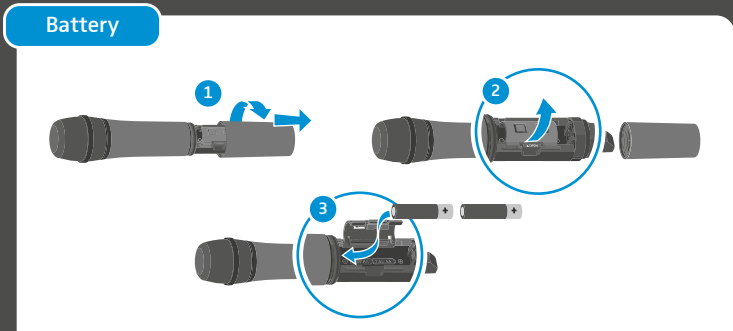

XS WIRELESS 1 DUAL

Quick Guide

Kurzanleitung | Guide rapide | Guida rapida | Guía de inicio rápido | Guia rápido | Beknopte handleiding | Krótka instrukcja obsługi | Snabbguide | Quickguide | Quick Guide | Гръъорос облудос | Краткая инструкция | 快速指南 | 오약 설명서 |

XS WIRELESS 1 DUAL	Vocal Sets	
	XSW 1-825 DUAL	XSW 1-835 DUAL
EM-XSW1 DUAL  NT 12-5CW	1	1
SKM-XSW e825 	2	-
SKM-XSW e835 	-	2
MZQ 1 	2	2
AA LR6 1.5 V 	4	4

Change frequency

Automatically/Scan

Off

Manually

Bank Channel