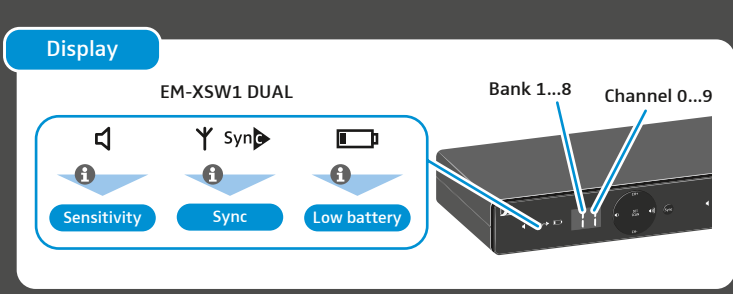

XS WIRELESS 1 DUAL

Quick Guide

Kurzanleitung | Guide rapide | Guida rapida | Guía de inicio rápido | Guia rápido | Beknopte handleiding | Krótka instrukcja obsługi | Snabbguide | Quickguide | Quick Guide | Гръъорос облудос | Краткая инструкция | 快速指南 | 오약 설명서 |

XS WIRELESS 1 DUAL	Vocal Sets	
	XSW 1-825 DUAL	XSW 1-835 DUAL
EM-XSW1 DUAL  NT 12-5CW	1	1
SKM-XSW e825 	2	-
SKM-XSW e835 	-	2
MZQ 1 	2	2
AA LR6 1.5 V 	4	4

Change frequency

Automatically/Scan

Off

Manually

Bank Channel