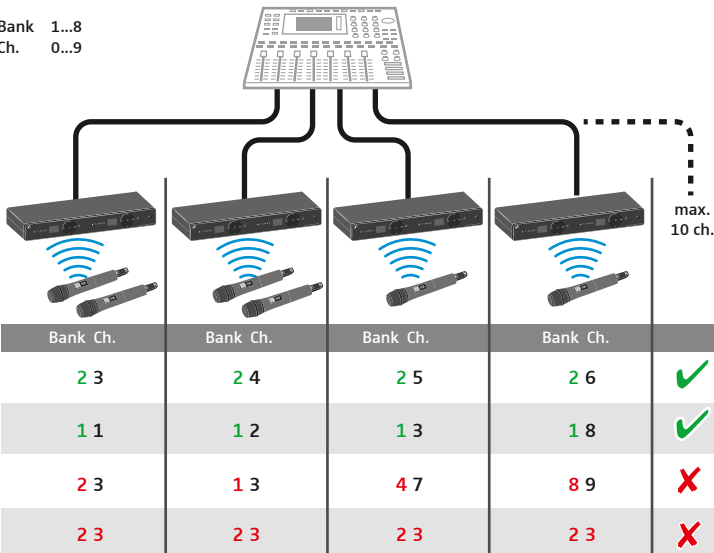

XS WIRELESS 1 DUAL

Quick Guide

Kurzanleitung | Guide rapide | Guida rapida | Guía de inicio rápido | Guia rápido | Beknopte handleiding | Krótka instrukcja obsługi | Snabbguide | Quickguide | Quick Guide | Гръъорос облудос | Краткая инструкция | 快速指南 | 오약 설명서 |

XS WIRELESS 1 DUAL	Vocal Sets	
	XSW 1-825 DUAL	XSW 1-835 DUAL
EM-XSW1 DUAL  NT 12-5CW	1	1
SKM-XSW e825 	2	-
SKM-XSW e835 	-	2
MZQ 1 	2	2
AA LR6 1.5 V 	4	4

Change frequency

Automatically/Scan

Off

Manually

Bank Channel

Sync

Multichannel

Bank 1...8
Ch. 0...9

Sensitivity

0 dB
-10 dB

Squelch

Min. distance

SKM