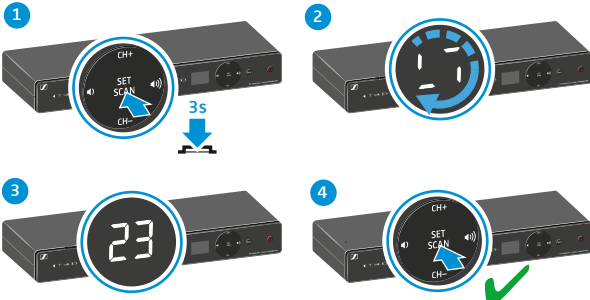

XS WIRELESS 1 DUAL

Quick Guide

Kurzanleitung | Guide rapide | Guida rapida | Guía de inicio rápido | Guia rápido | Beknopte handleiding | Krótka instrukcja obsługi | Snabbguide | Quickguide | Quick Guide | Гръъорос облудос | Краткая инструкция | 快速指南 | 오약 설명서 |

XS WIRELESS 1 DUAL	Vocal Sets	
	XSW 1-825 DUAL	XSW 1-835 DUAL
EM-XSW1 DUAL  NT 12-5CW	1	1
SKM-XSW e825 	2	-
SKM-XSW e835 	-	2
MZQ 1 	2	2
AA LR6 1.5 V 	4	4

Change frequency

Automatically/Scan

Off

Manually

Bank Channel